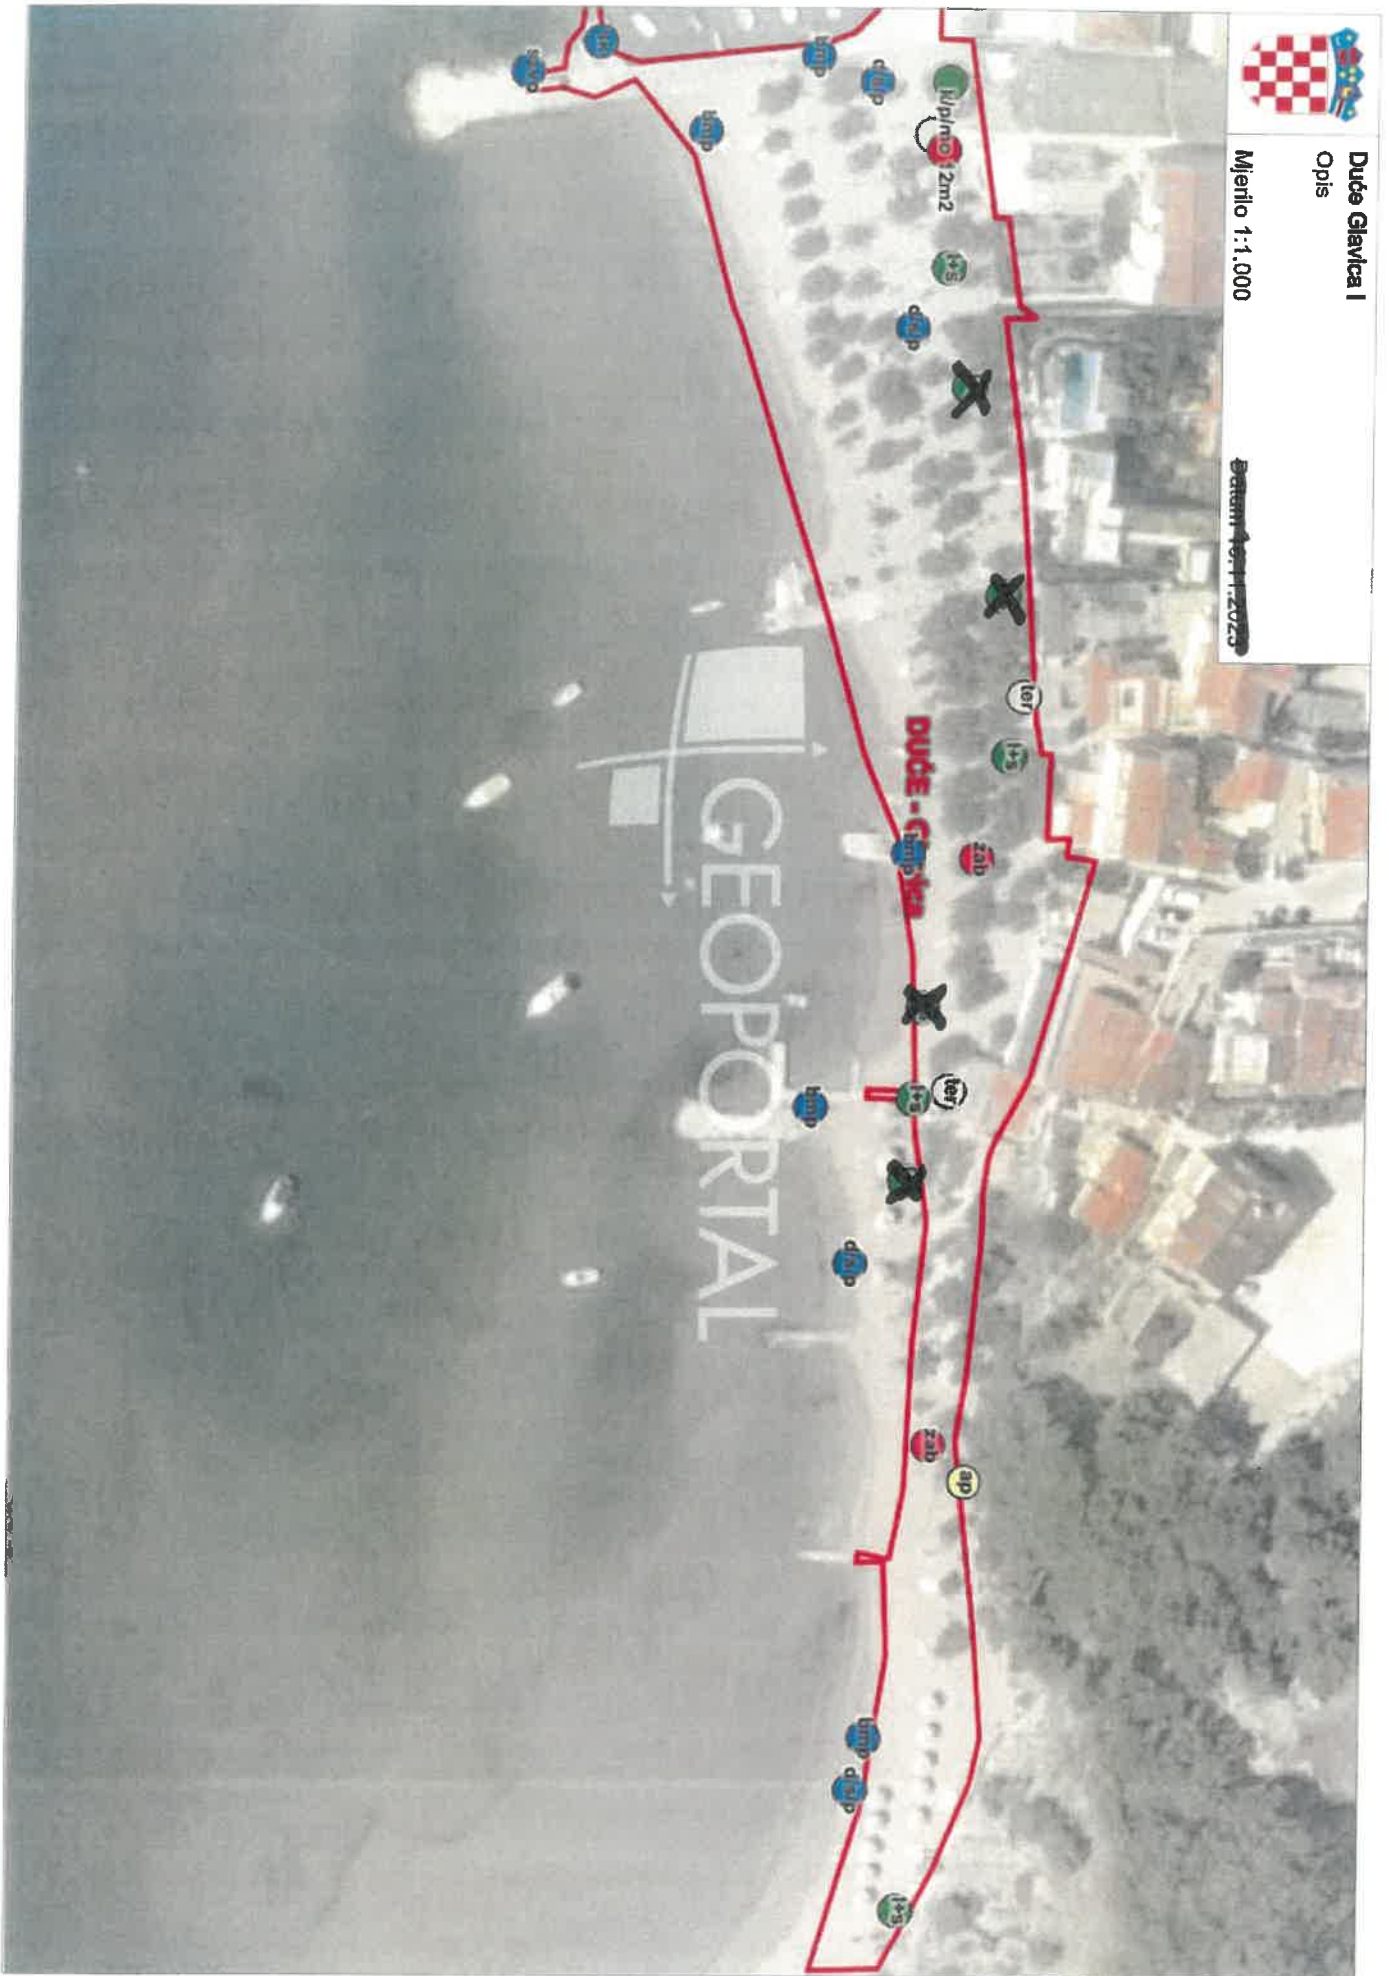

Duće Glavica I
Opis

Mjerilo 1:1.000

Datum: 11.12.2023

Duće Glavica II
Opis

Mjerilo 1:500

Datum 16.11.2022.

Duće Vavije
Opis

Mjerilo 1:1.000

Datum 16. 11. 2023

Duće Rogač I
Opis

Mjerilo 1:1.000

Datum 16.11.2023

Duće Luka I
Opis

Mjerilo 1:1.000

Datum 16.11.2023

Duće Luka II
Opis

Mjerilo 1:1.000

Datum 16.11.2023

Duča Luka III
Opis

Mjerilo 1:1.000

Datum 16.11.2023

Dugi Rat Centar I
Opis

Mjerilo 1:1.000

Datum 16.11.2023

Datum 16.11.2023

k/p mo12

Jesenice - Sumpetar II
Opis

Mjerilo 1:1.000

Datum 16.11.2023