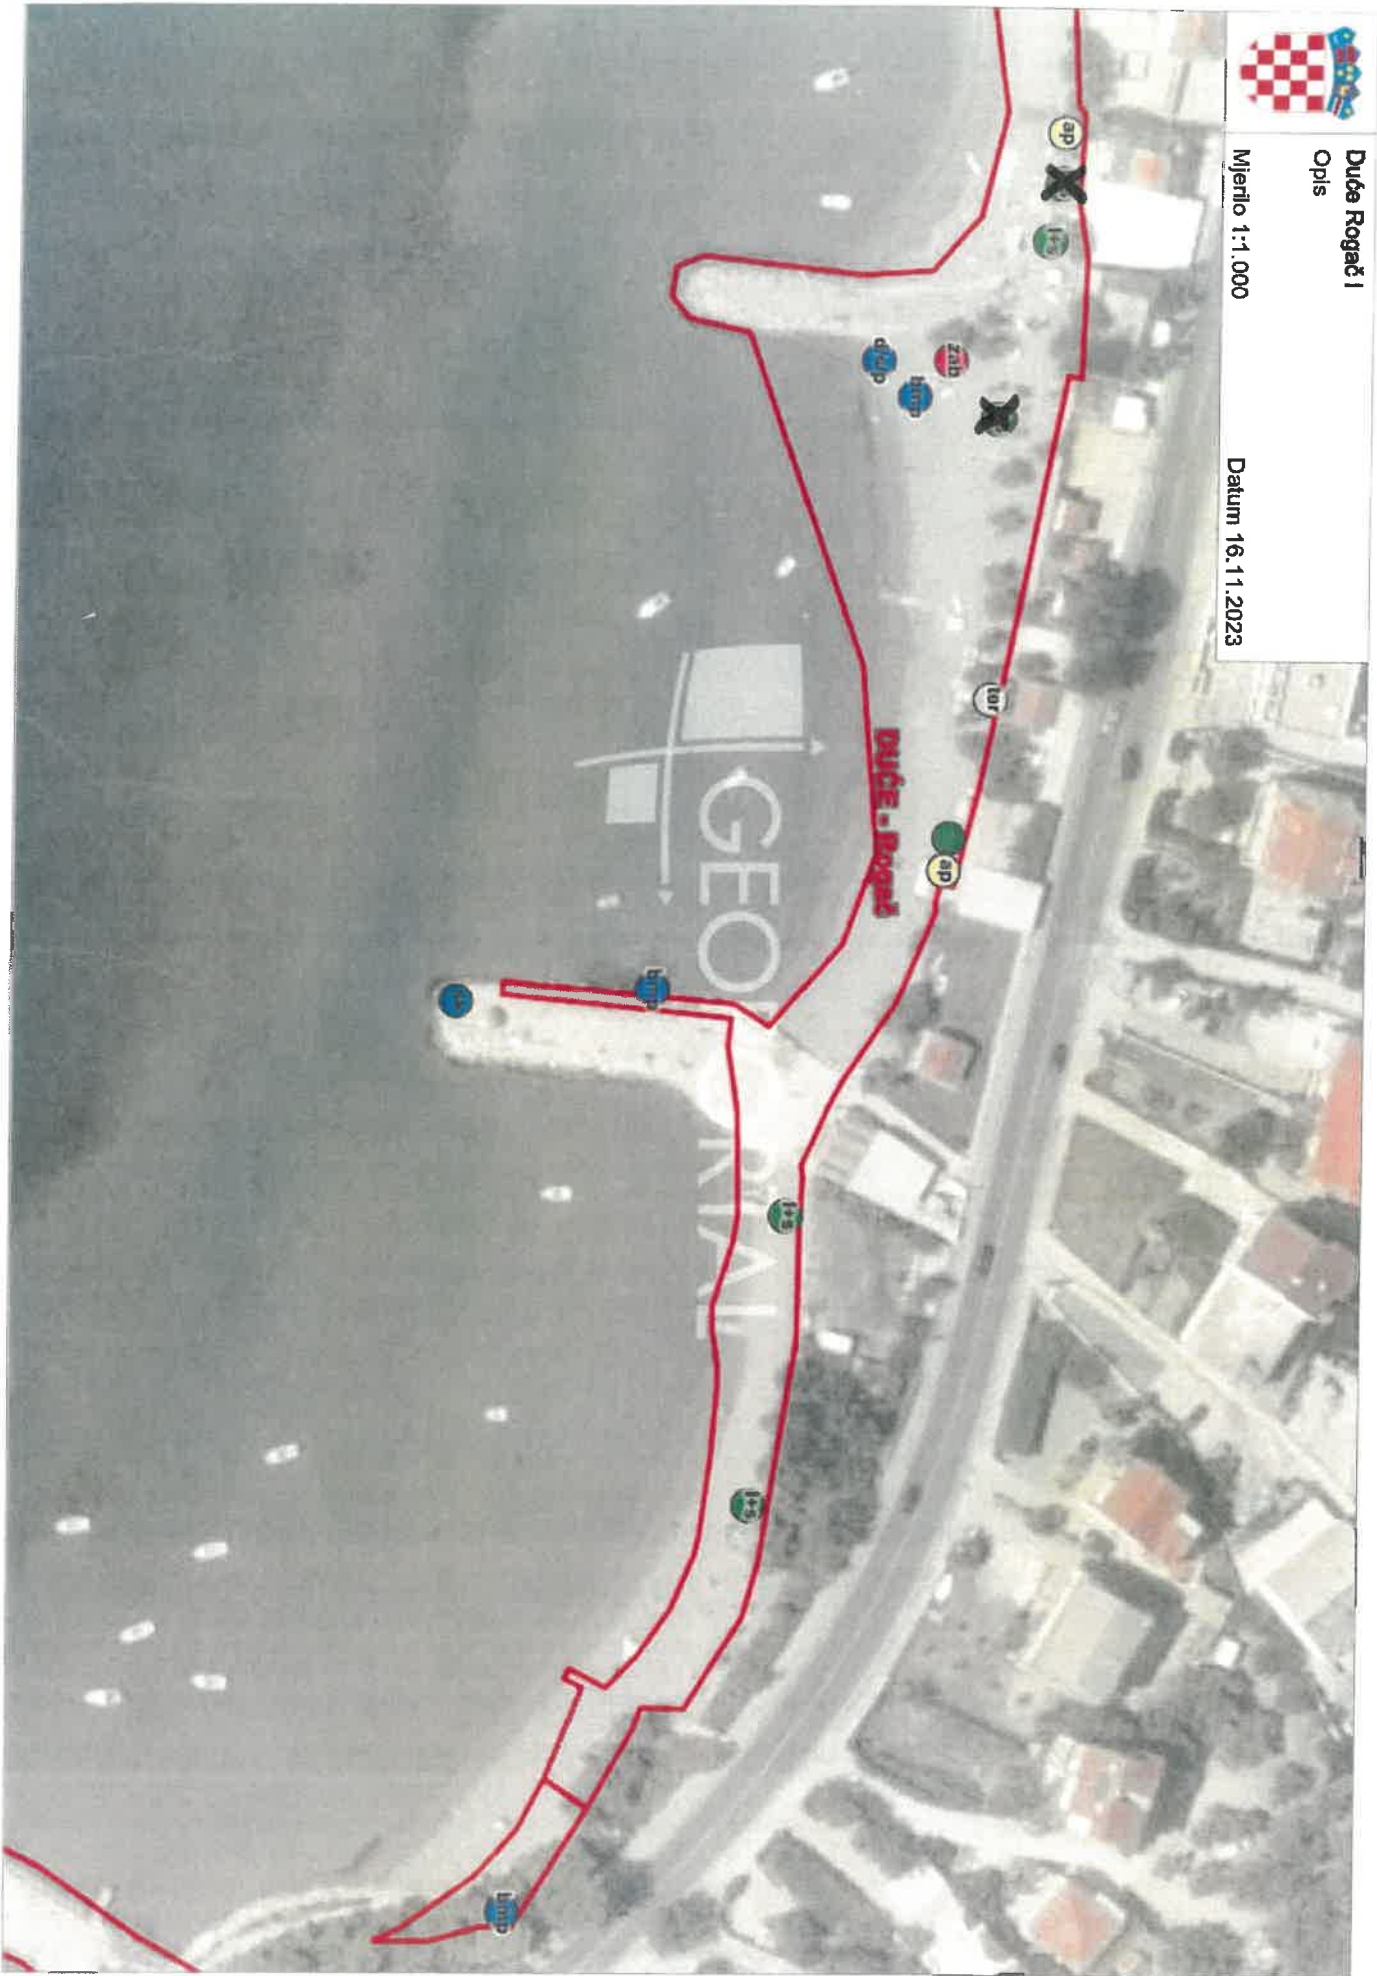

Duće Glavica I
Opis

Mjerilo 1:1.000

Datum: 11.12.2023

Duće Glavica II
Opis

Mjerilo 1:500

Datum 16.11.2022.

Duće Vavije
Opis

Mjerilo 1:1.000

Datum 16. 11. 2023

Duće Rogač I
Opis

Mjerilo 1:1.000

Datum 16.11.2023

Duće Luka I
Opis

Mjerilo 1:1.000

Datum 16.11.2023

Duće Luka II
Opis

Mjerilo 1:1.000

Datum 16.11.2023

Duča Luka III
Opis

Mjerilo 1:1.000

Datum 16.11.2023

Dugi Rat Centar I
Opis

Mjerilo 1:1.000

Datum 16.11.2023

Dugi Rat - Orj
Opis

Mjerilo 1:1.000

Datum 16.11.2023

Jesenice - Mali Rat I
Opis

Mjerilo 1:1.000

Datum 16.11.2023

Jesenice - Mall Rat II
Opis

Mjerilo 1:1.000