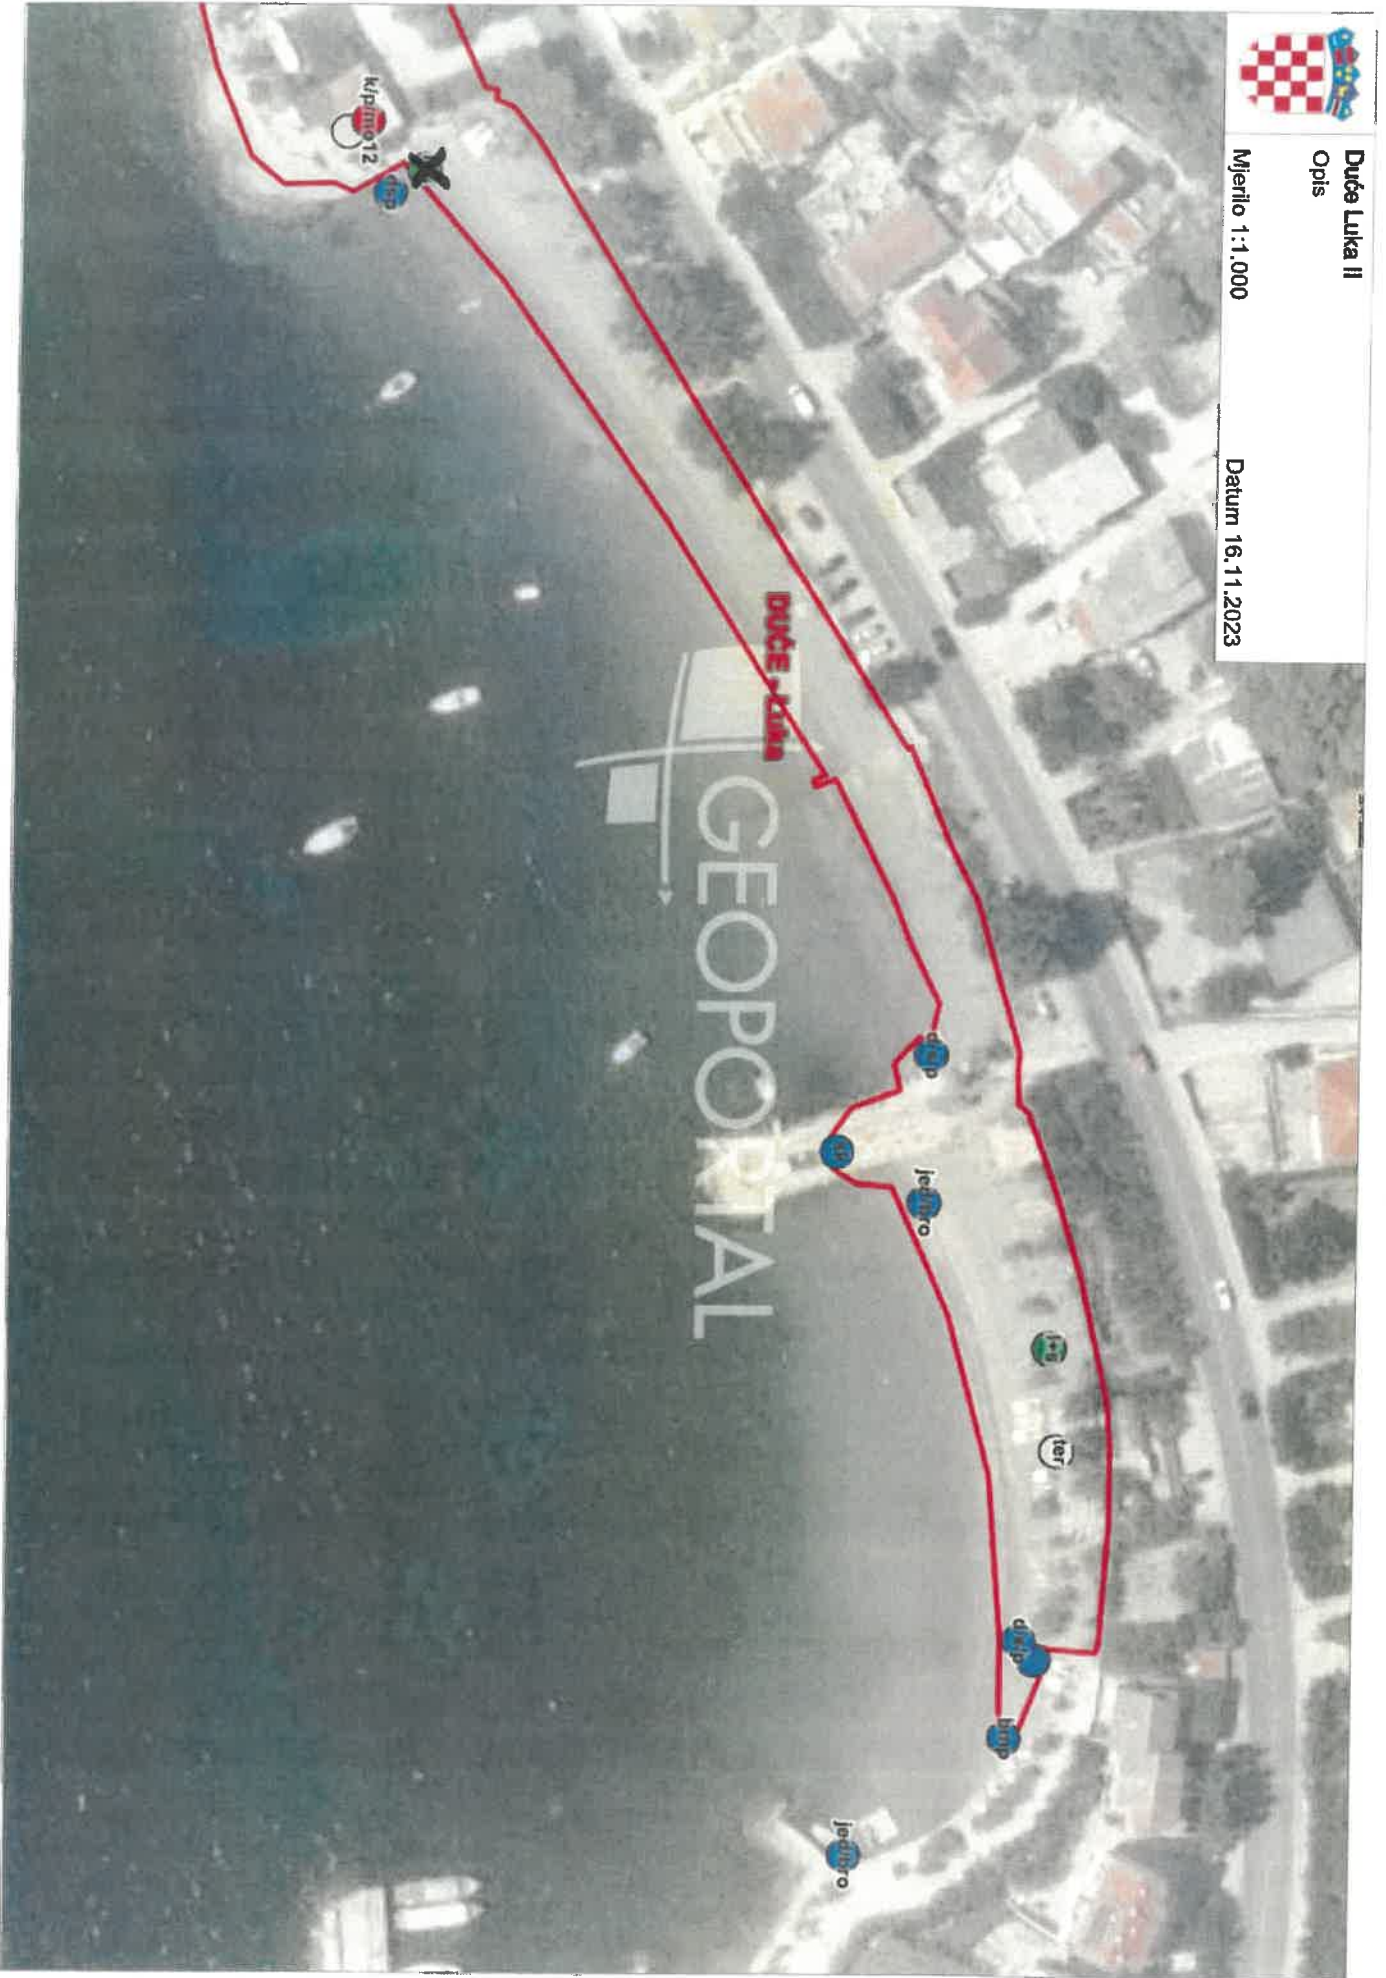

Duće Glavica I
Opis

Mjerilo 1:1.000

Datum: 11.12.2023

Duće Glavica II
Opis

Mjerilo 1:500

Datum 16.11.2022.

Duće Vavije
Opis

Mjerilo 1:1.000

Datum 16. 11. 2023

Duće Rogač I
Opis

Mjerilo 1:1.000

Datum 16.11.2023

Duće Luka I
Opis

Mjerilo 1:1.000

Datum 16.11.2023

Duće Luka II
Opis

Mjerilo 1:1.000

Datum 16.11.2023

Duča Luka III
Opis

Mjerilo 1:1.000

Datum 16.11.2023

Dugi Rat Centar I
Opis

Mjerilo 1:1.000

Datum 16.11.2023

Datum 16.11.2023

k/p mo12

Jesenice - Sumpetar II
Opis

Mjerilo 1:1.000

Datum 16.11.2023