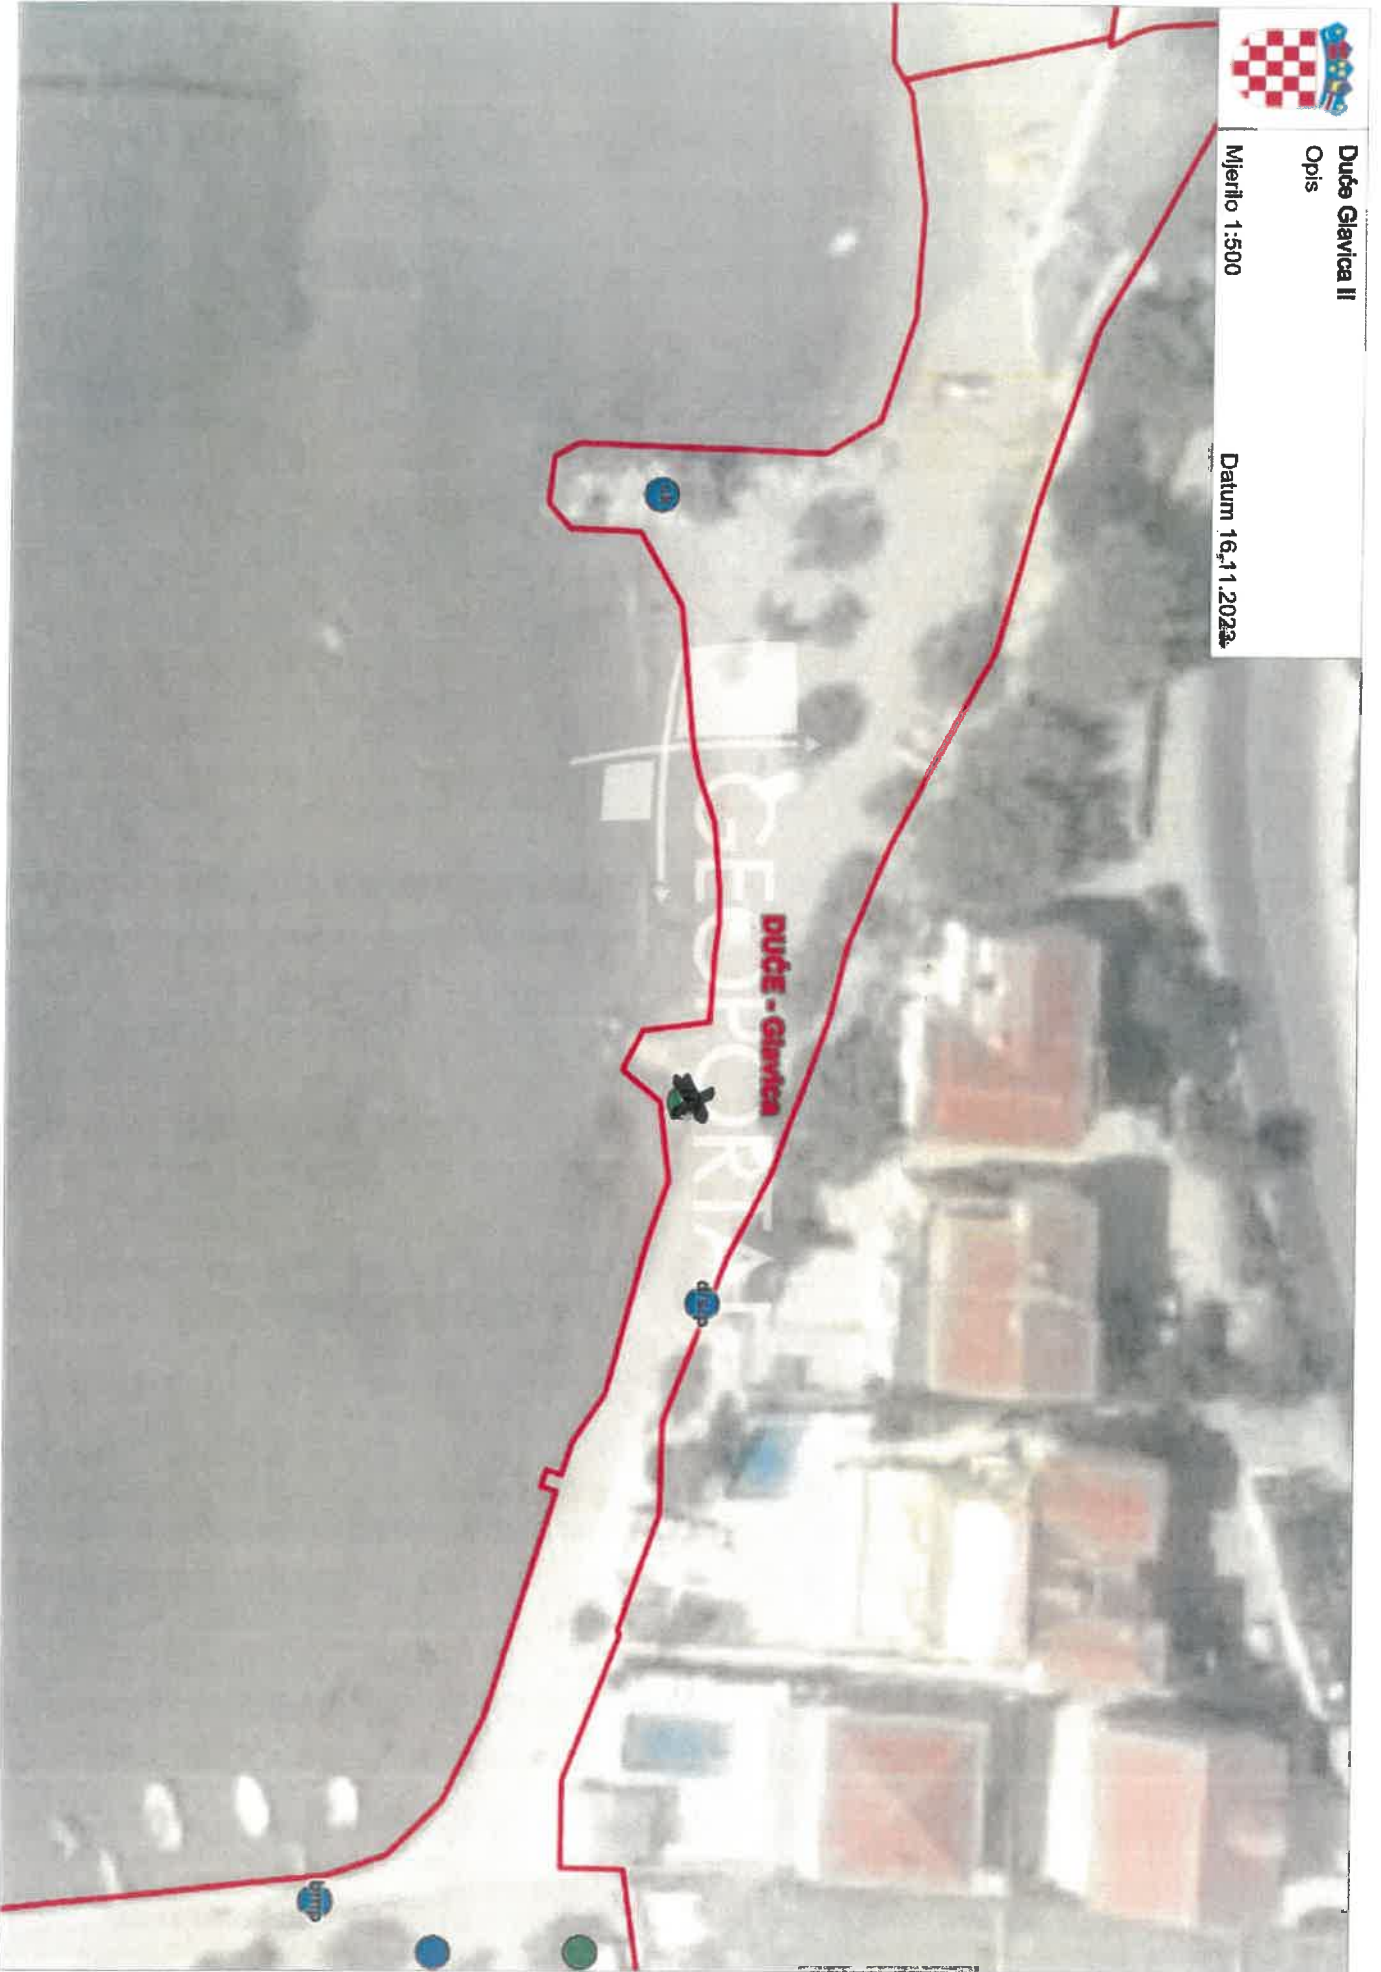

Duće Glavica I
Opis

Mjerilo 1:1.000

Datum: 11.12.2023

Duće Glavica II
Opis

Mjerilo 1:500

Datum 16.11.2022.

Duće Vavije
Opis

Mjerilo 1:1.000

Datum 16. 11. 2023

Duće Rogač I
Opis

Mjerilo 1:1.000

Datum 16.11.2023

Duće Luka I
Opis

Mjerilo 1:1.000

Datum 16.11.2023

Duće Luka II
Opis

Mjerilo 1:1.000

Datum 16.11.2023

Duča Luka III
Opis

Mjerilo 1:1.000

Datum 16.11.2023

Dugi Rat Centar I
Opis

Mjerilo 1:1.000

Datum 16.11.2023

Datum 16.11.2023

k/p mo12

Jesenice - Sumpetar II
Opis

Mjerilo 1:1.000

Datum 16.11.2023