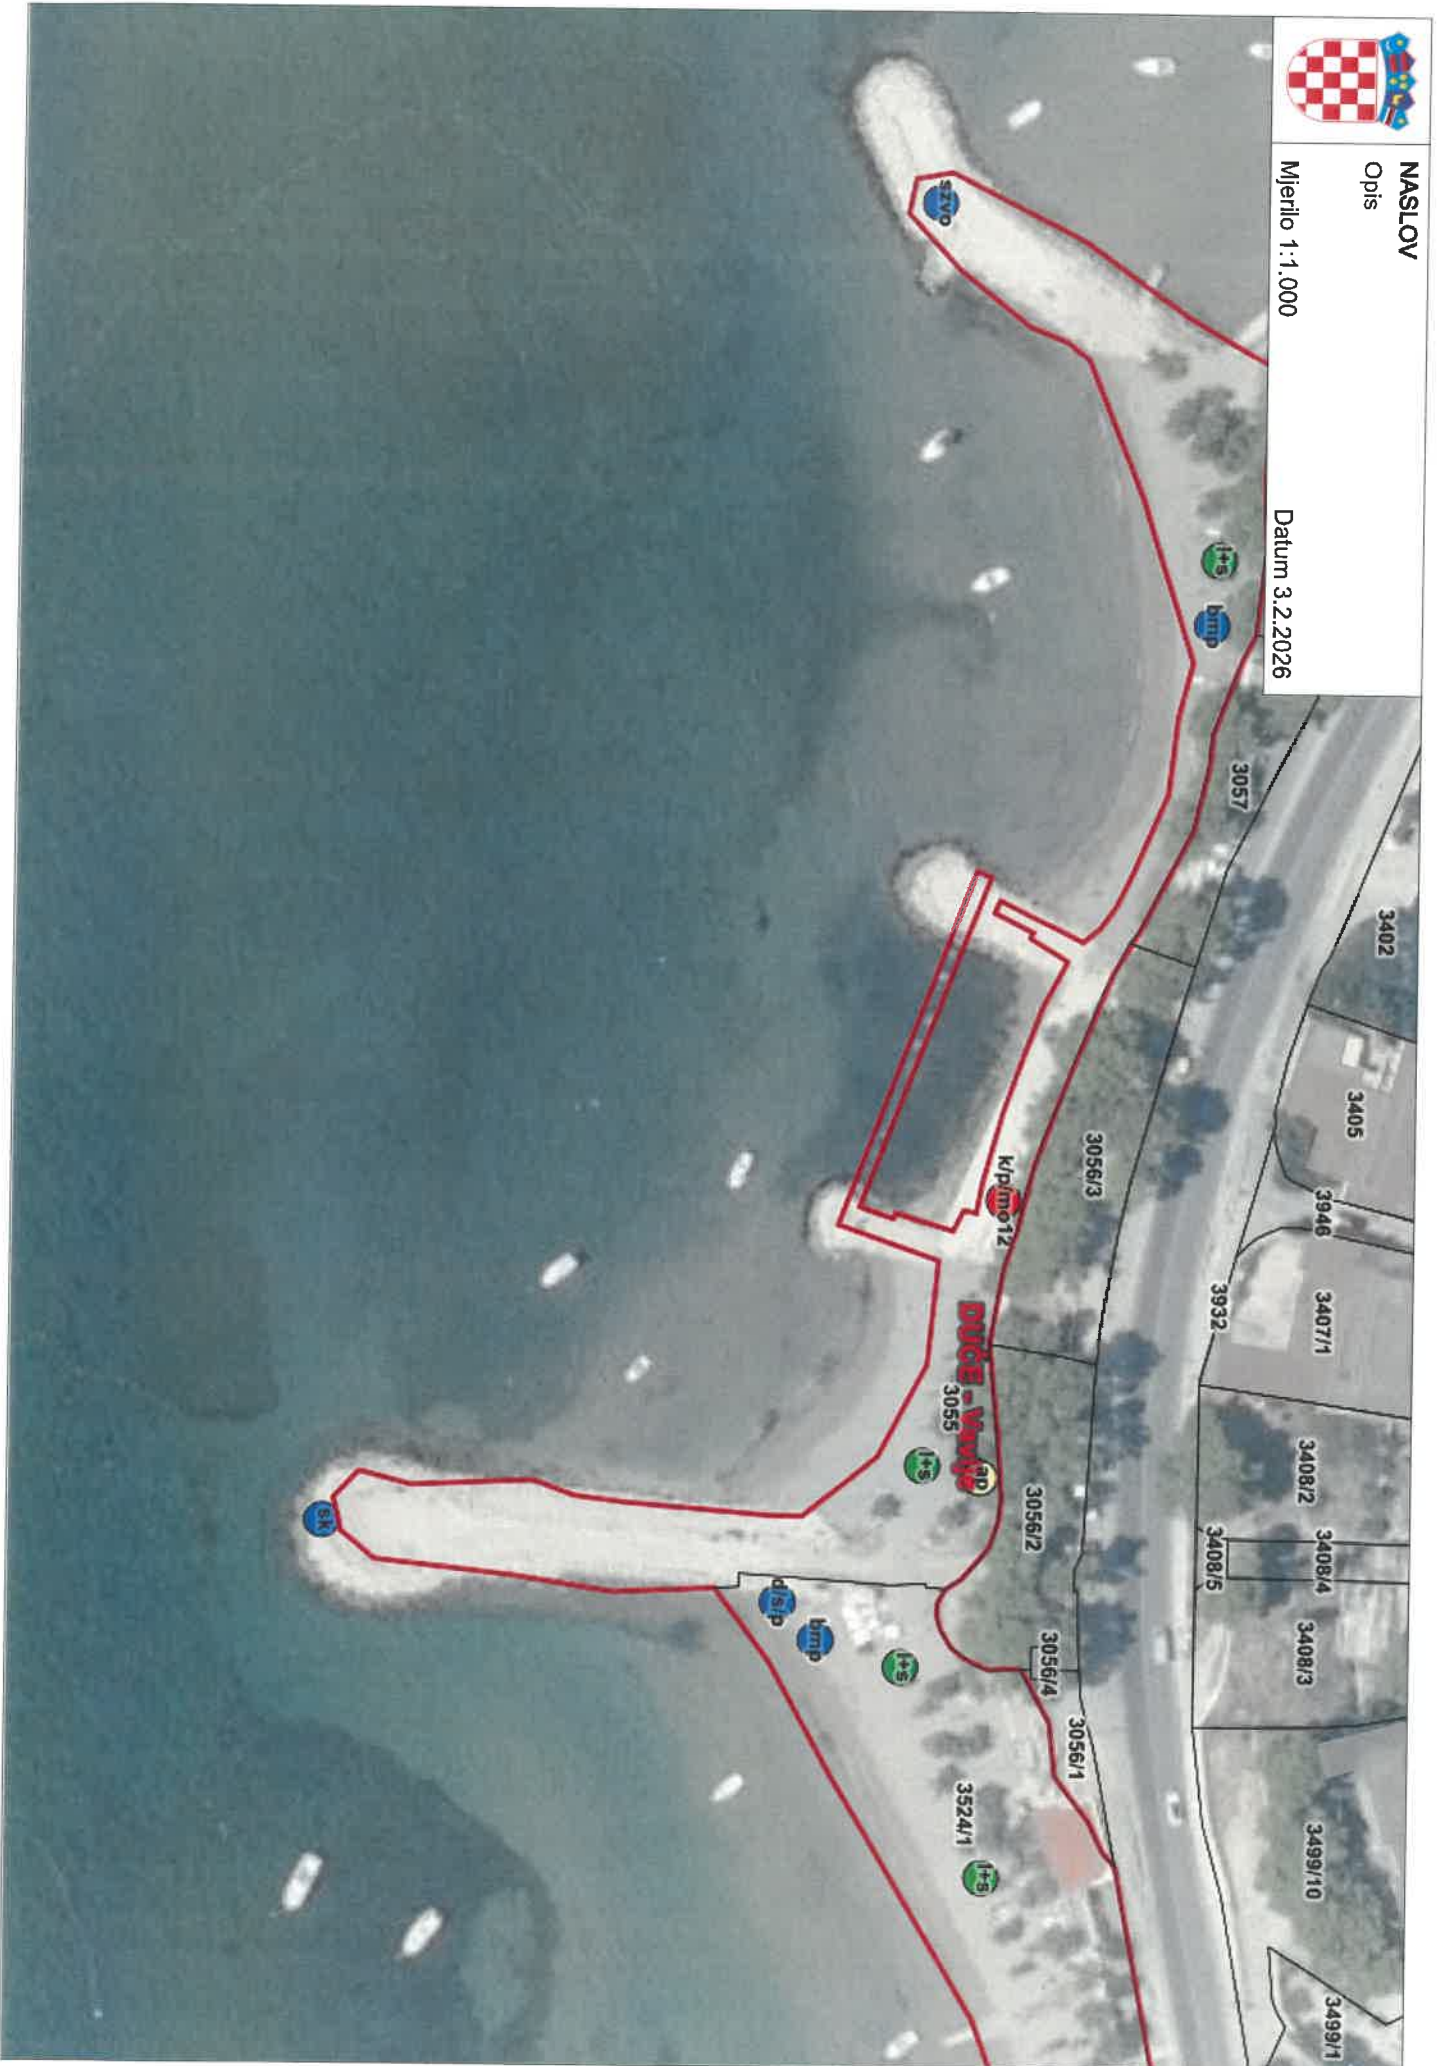

NASLOV

Opis

Mjerilo 1:1.000

Datum 3.2.2026

NASLOV
Opis

Mjerilo 1:1.000

Datum 3.2.2026

NASLOV

Opis

Mjerilo 1:1.000

Datum 3.2.2026

NASLOV

Opis

Mjerilo 1:1.000

Datum 3.2.2026

NASLOV

Opis

Mjerilo 1:1.000

Datum 3.2.2026

NASLOV

Opis

Mjerilo 1:1.000

Datum 3.2.2026

NASLOV
Opis

Mjerilo 1:1.000

Datum 3.2.2026

NASLOV
Opis

Mjerilo 1:1.000

Datum 3.2.2026