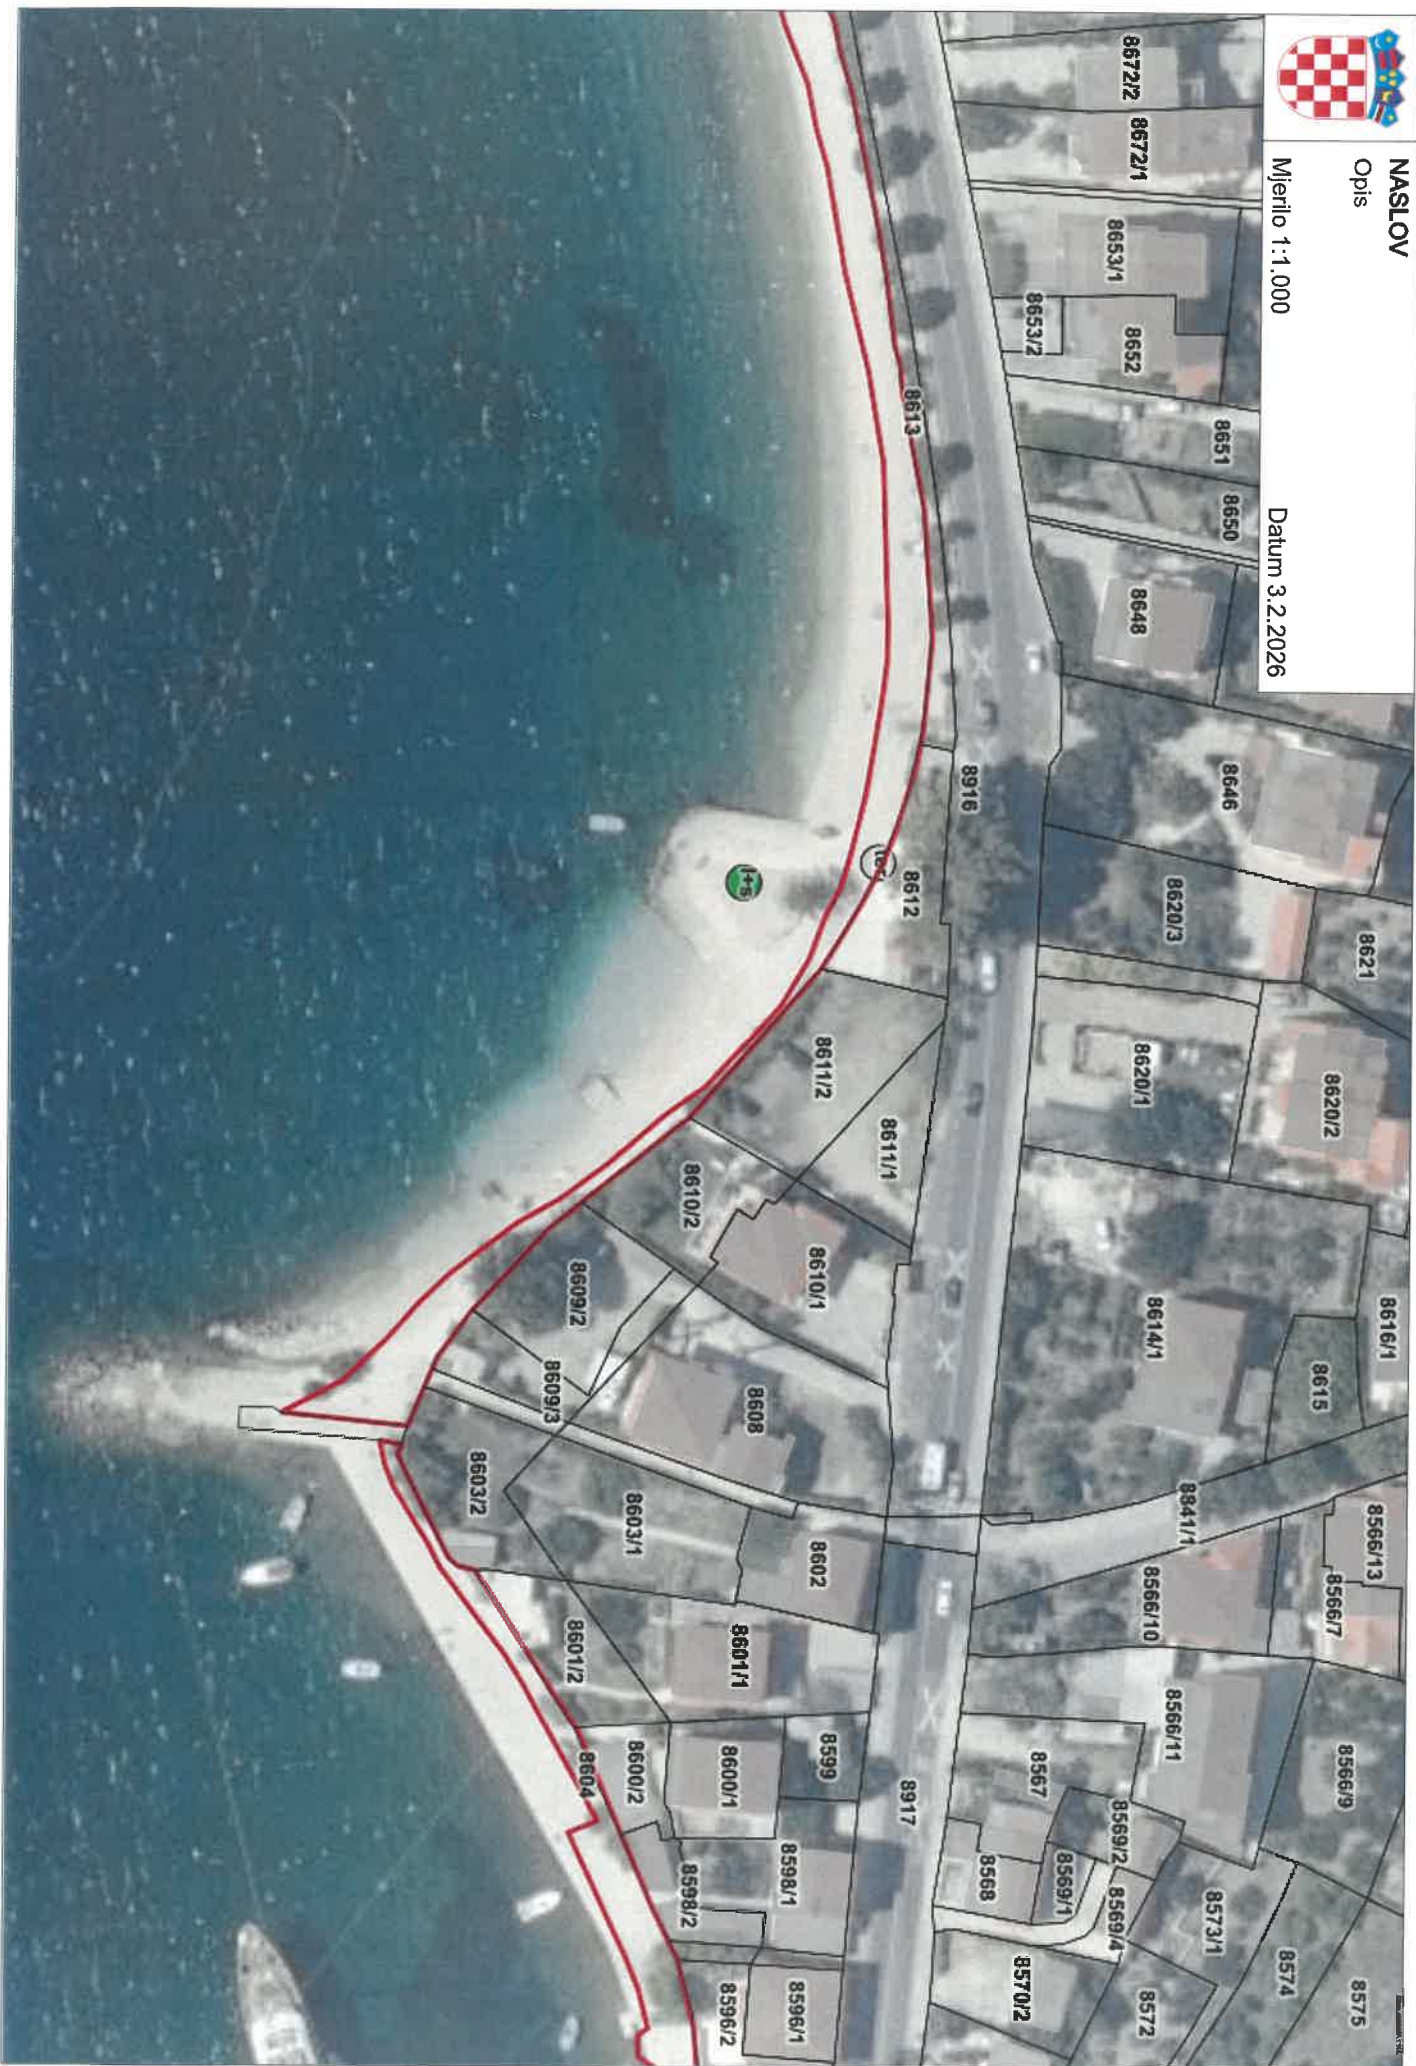

NASLOV

Opis

Mjerilo 1:1.000

Datum 3.2.2026

NASLOV

Opis

Mjerilo 1:1.000

Datum 3.2.2026

NASLOV

Opis

Mjerilo 1:1.000

Datum 3.2.2026

NASLOV
Opis

Mjerilo 1:1.000

Datum 3.2.2026

NASLOV

Opis

Mjerilo 1:1.000

Datum 3.2.2026

NASLOV

Opis

Mjerilo 1:1.000

Datum 3.2.2026

NASLOV