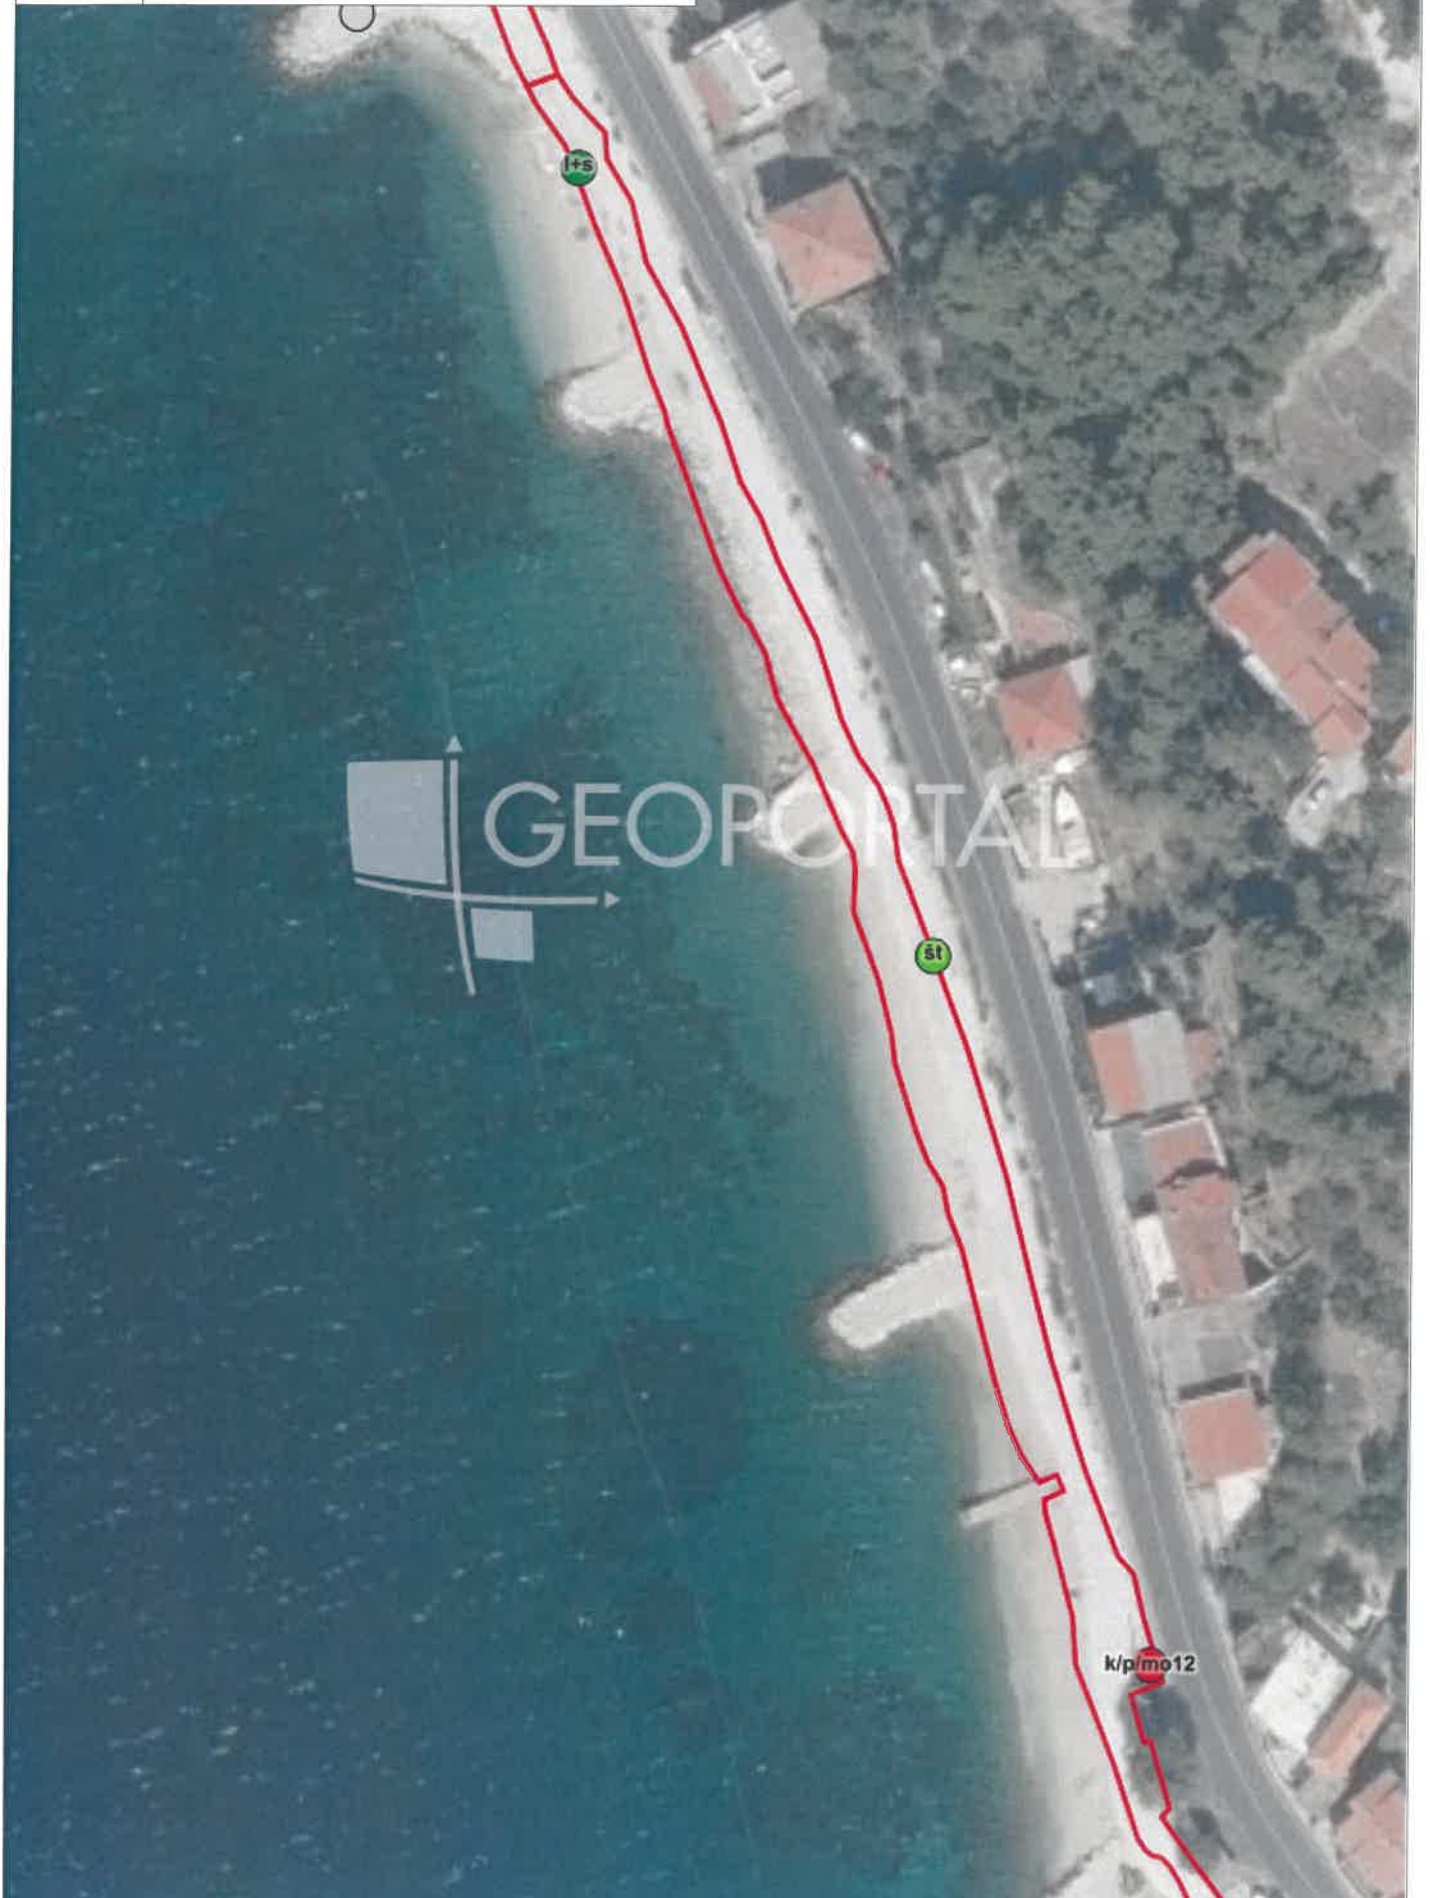

GEOOPTIMAL

Duča Luka

Dugi Rat Glavica  
Opis

Mjerilo 1:1.000

Datum 16.11.2023

GEOORBITAL

K/PM/012

ter

Mjerilo 1:1.000

Datum 16.11.2023

Jesenice - Mali Rat II

Opis

Mjerilo 1:1.000

Datum 16.11.2023

Jesenice - Sumpeštar I  
Opis

Mjerilo 1:1.000

Datum 16.11.2023

Jesenice - Sunpetar II  
Opis

Mjerilo 1:1.000

Datum 16.11.2023

GEOPORTAL

Jasenice - Suni potok  
Opis

Mjerilo 1:1.000

Datum 16.11.2023

Jesenice - Krilo I  
Opis

Mjerilo 1:1.000

Datum 16.11.2023

Jesenice - Krilo II  
Opis

Mjerilo 1:1.000

Datum 16.11.2023

GEOPORTAL

Kipimo 12