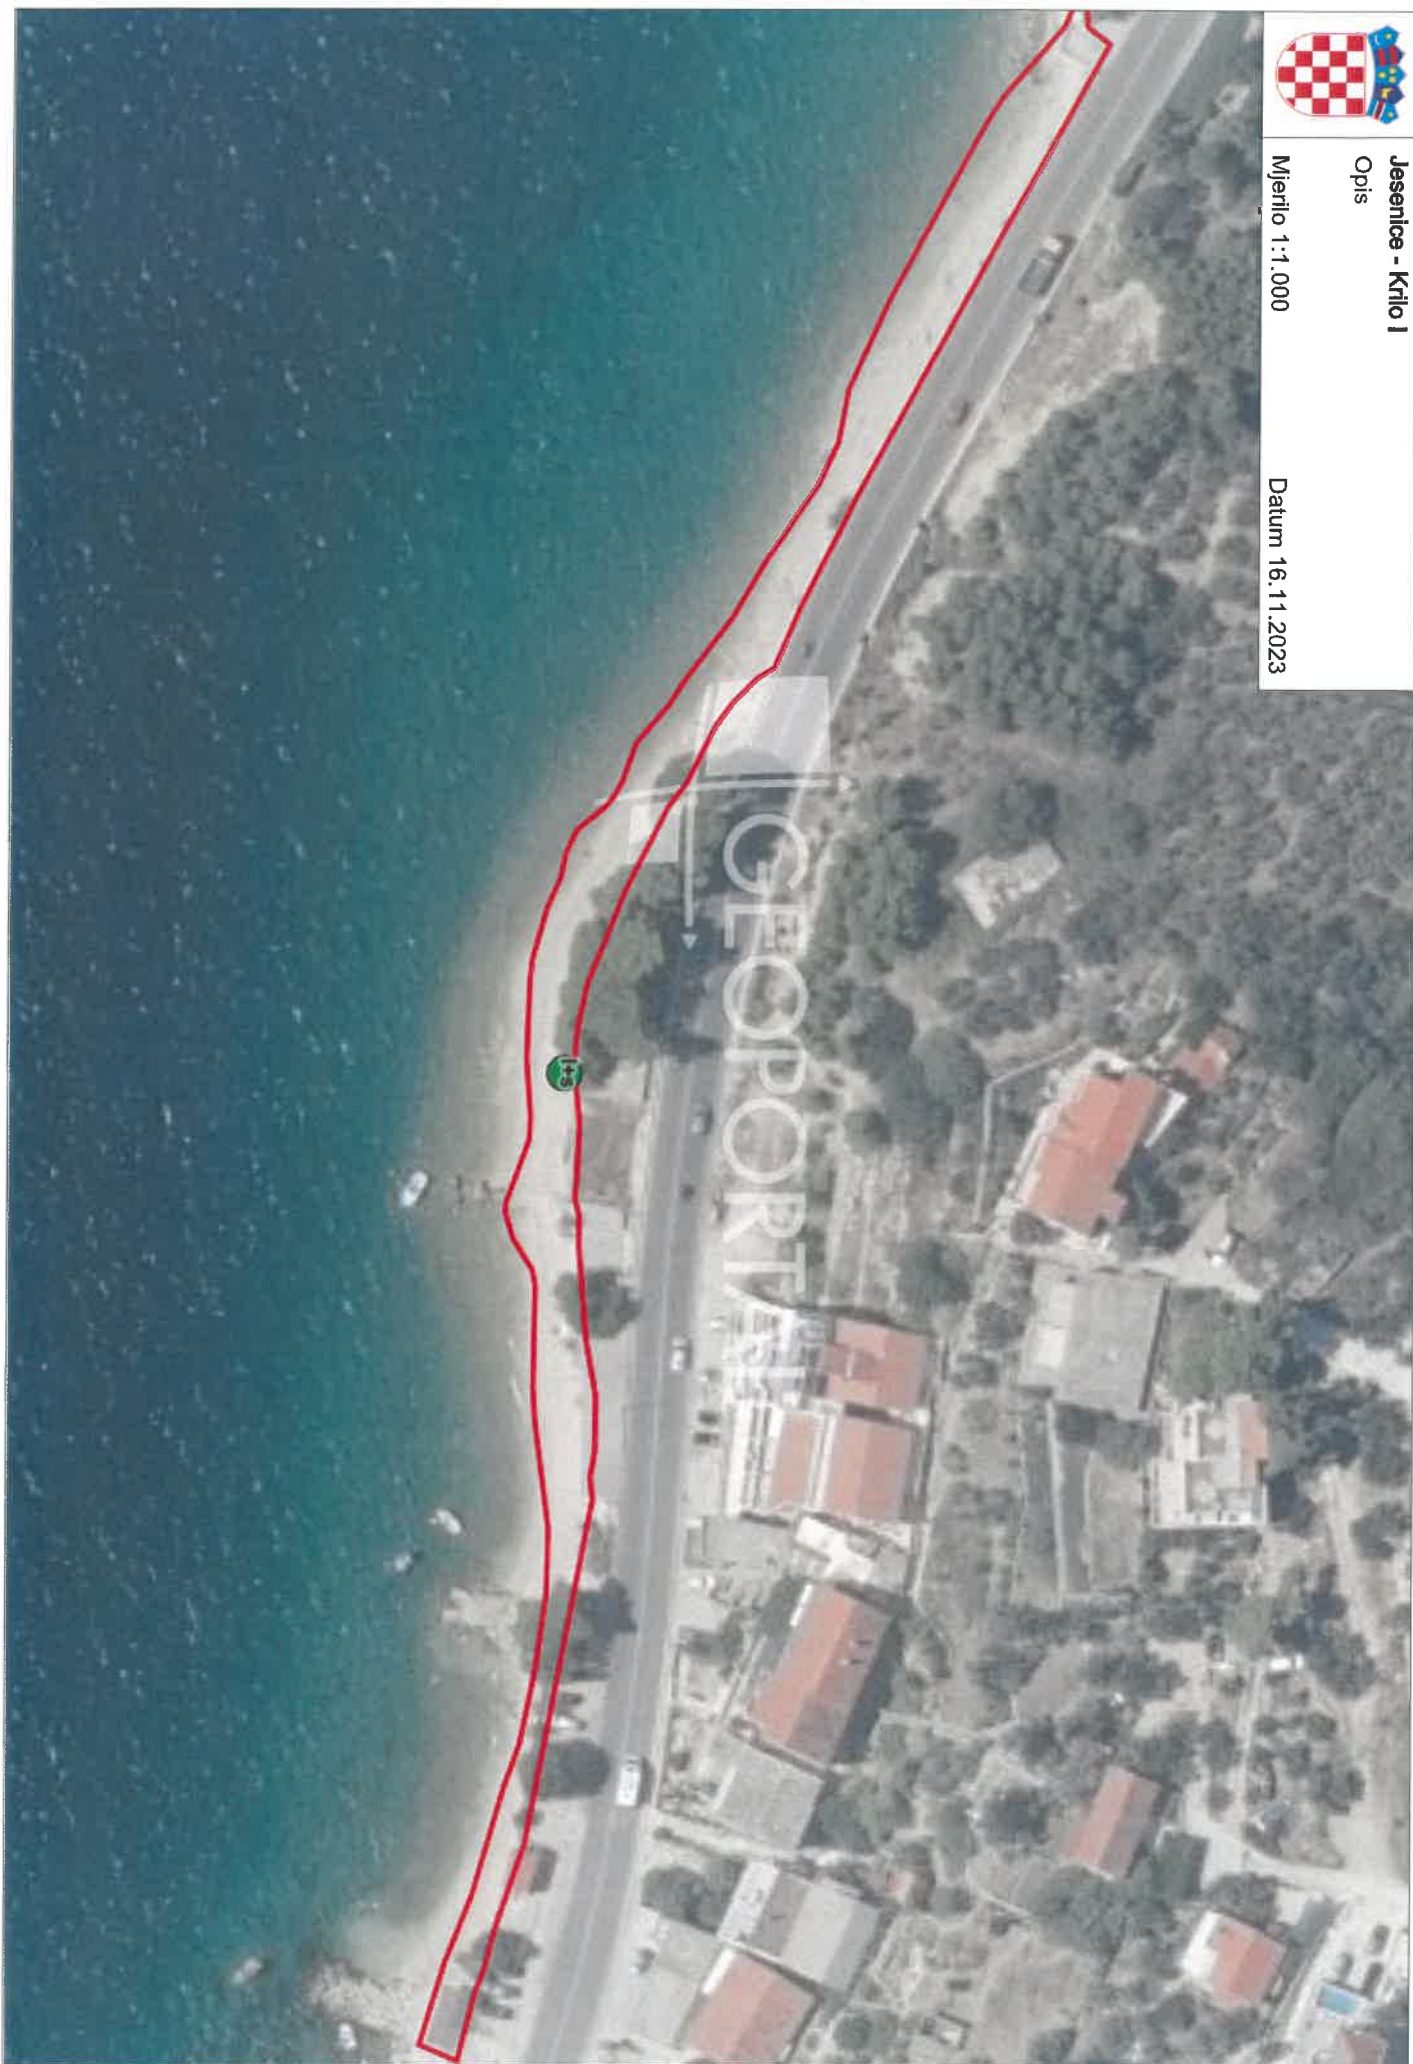

GEOOPTIMAL

Duča Luka

Dugi Rat Glavica  
Opis

Mjerilo 1:1.000

Datum 16.11.2023

GEOORBITAL

K/PM/012

ter

Mjerilo 1:1.000

Datum 16.11.2023

Jesenice - Mali Rat II

Opis

Mjerilo 1:1.000

Datum 16.11.2023

Jesenice - Sumpeštar I  
Opis

Mjerilo 1:1.000

Datum 16.11.2023

Jesenice - Sunpetar II  
Opis

Mjerilo 1:1.000

Datum 16.11.2023

GEOPORTAL

Jasenice - Suni potok  
Opis

Mjerilo 1:1.000

Datum 16.11.2023

Jesenice - Krilo I  
Opis

Mjerilo 1:1.000

Datum 16.11.2023

Jesenice - Krilo II  
Opis

Mjerilo 1:1.000

Datum 16.11.2023

GEOPORTAL

Kipimo 12