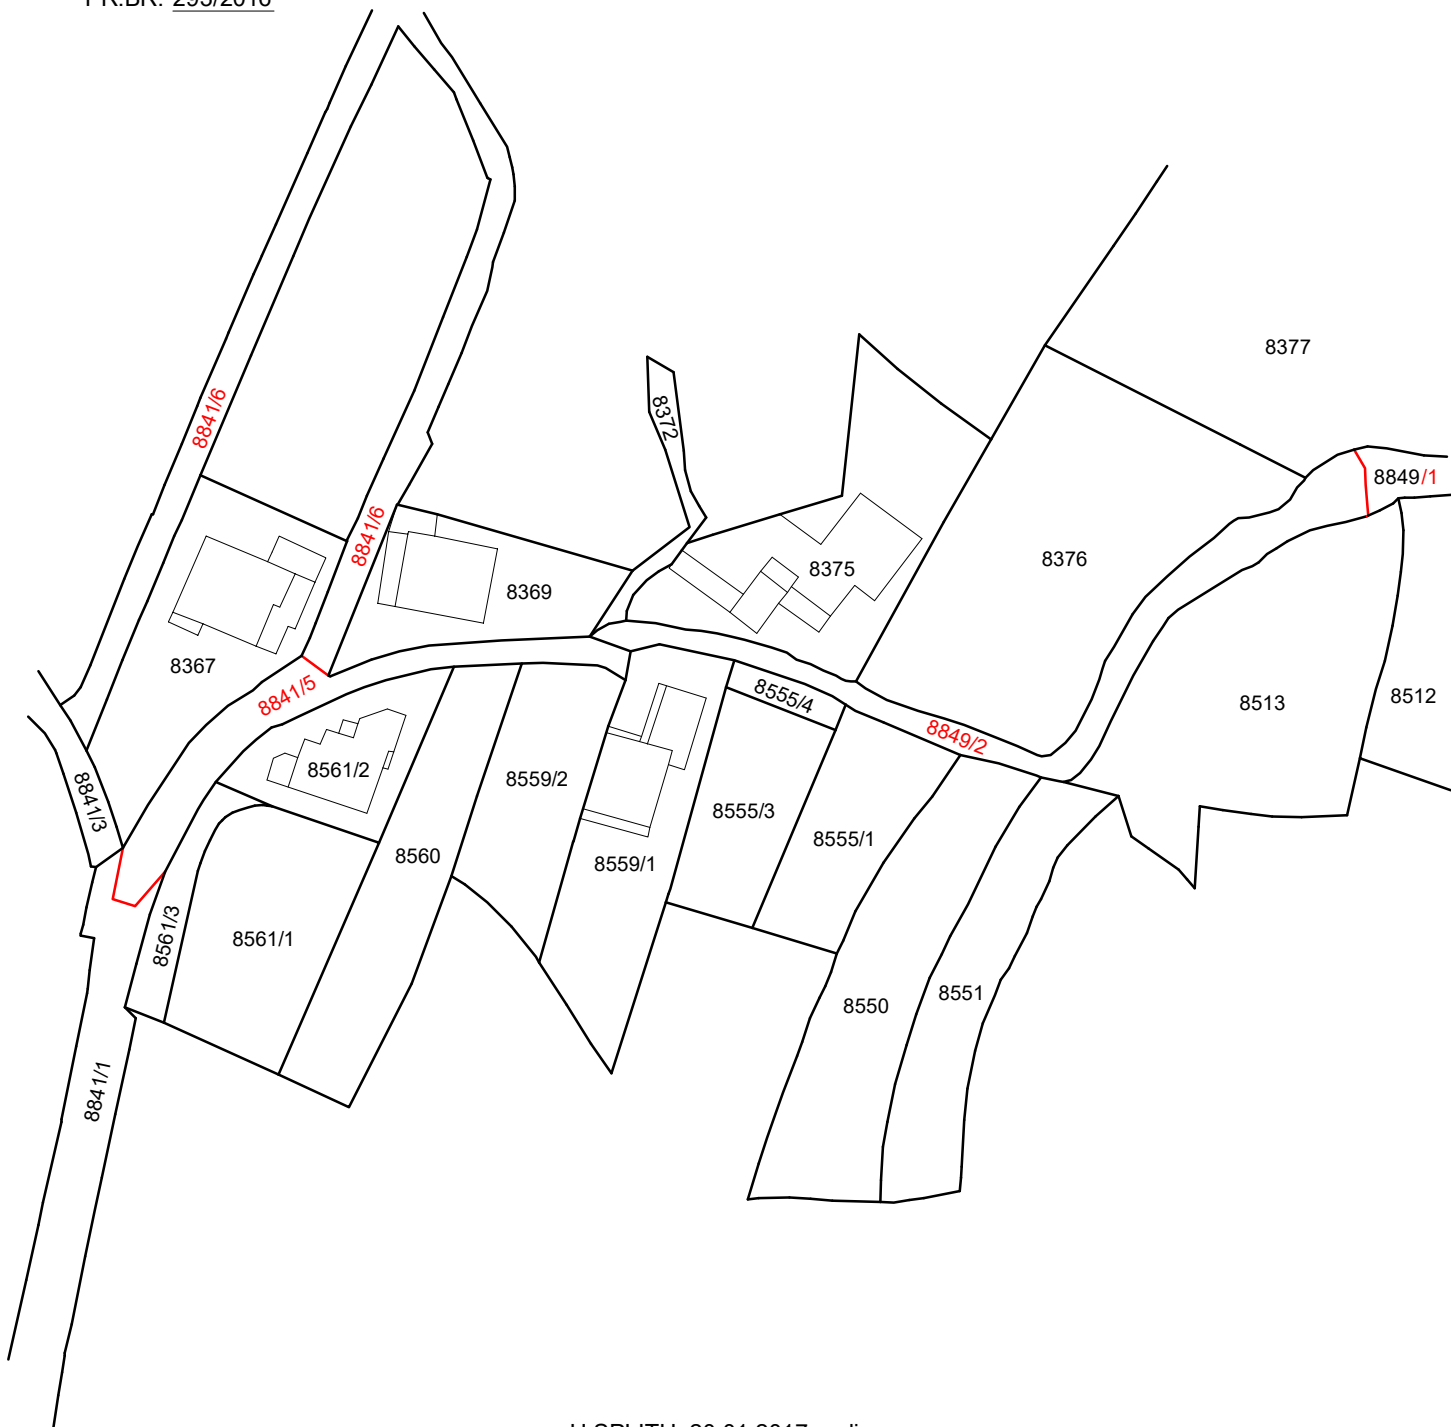

KATASTARSKA OPĆINA JESENICE

DGU, PUK SPLIT, ISPOSTAVA ZA KATASTAR NEKRETNINA OMIŠ
(tijelo nadležan za geodetske poslove)

BROJ LISTA KATASTARSKOG PLANA 31;33

PRIJAVNI LIST BROJ.....

KOPIJA KATASTARSKOG PLANA
MJERILO M 1 : 1000

PR.BR. 293/2016

U SPLITU, 20.01.2017.godine

Precrtao: Tonći Korda mag.ing.geod. et geoinf.

Ovjerio: Davor Viro dipl.ing.geod.